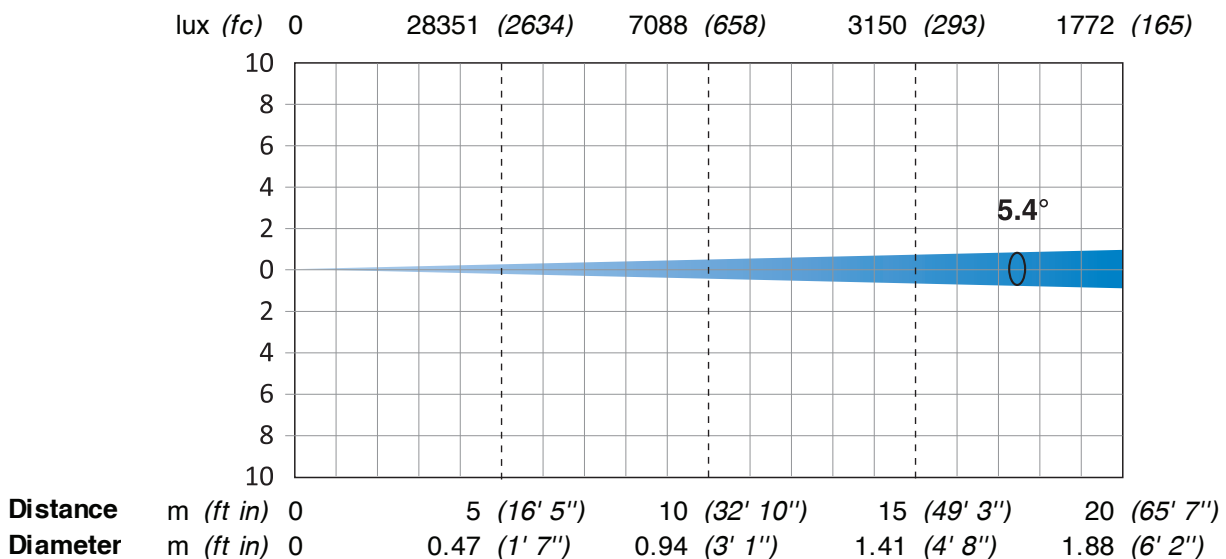

AXCOR SPOT 400

EN PHOTOMETRIC DIAGRAMMS

ES DIAGRAMAS FOTOMÉTRICOS

IT DIAGRAMMI FOTOMETRICI

FR DIAGRAMMES PHOTOMETRIQUES

DE FOTOMETRISCHE DIAGRAMME

Minimum Zoom, AUTO mode (5.4°)

Total Output: 5100 lumens

Minimum Zoom, SLN mode (5.4°)

Total Output: 3900 lumens

AXCOR SPOT 400

EN PHOTOMETRIC DIAGRAMMS

ES DIAGRAMAS FOTOMÉTRICOS

IT DIAGRAMMI FOTOMETRICI

FR DIAGRAMMES PHOTOMETRIQUES

DE FOTOMETRISCHE DIAGRAMME

Minimum Zoom, CONSTANT mode (5.4°)

Total Output: 5000 lumens

Maximum Zoom, AUTO mode (57.3°)

Total Output: 10300 lumens

AXCOR SPOT 400

EN PHOTOMETRIC DIAGRAMMS

ES DIAGRAMAS FOTOMÉTRICOS

IT DIAGRAMMI FOTOMETRICI

FR DIAGRAMMES PHOTOMETRIQUES

DE FOTOMETRISCHE DIAGRAMME

Maximum Zoom, SLN mode (57.3°)

Total Output: 7600 lumens

Maximum Zoom, CONSTANT mode (57.3°)

Total Output: 10400 lumens