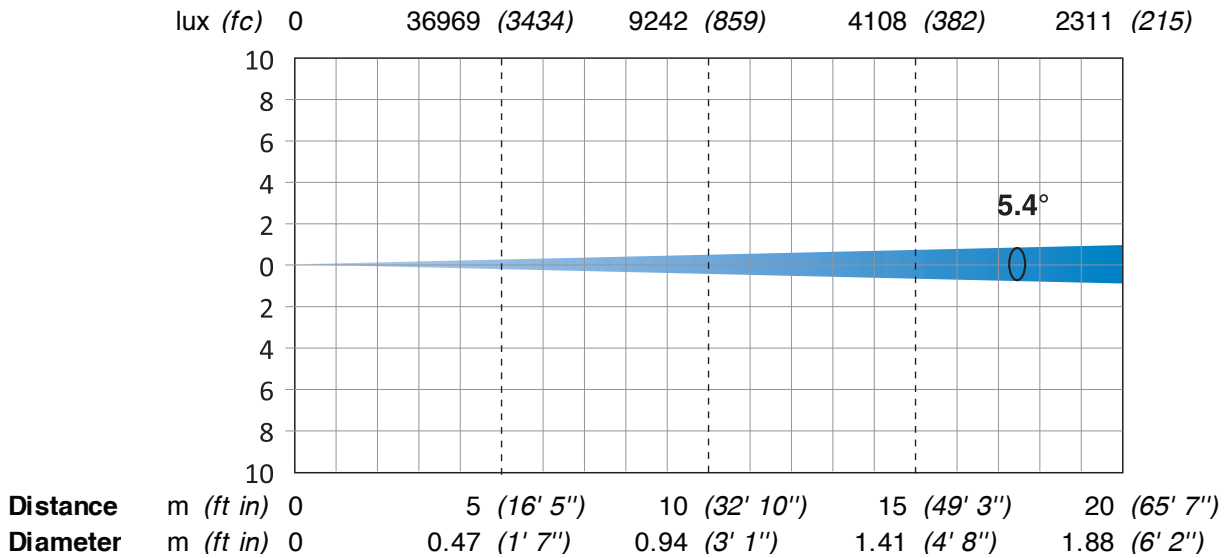

AXCOR SPOT 400

EN PHOTOMETRIC DIAGRAMMS

ES DIAGRAMAS FOTOMÉTRICOS

IT DIAGRAMMI FOTOMETRICI

FR DIAGRAMMES PHOTOMETRIQUES

DE FOTOMETRISCHE DIAGRAMME

Minimum Zoom, AUTO mode (5.4°)

Total Output: 5100 lumens

Minimum Zoom, SLN mode (5.4°)

Total Output: 3900 lumens

AXCOR SPOT 400

EN PHOTOMETRIC DIAGRAMMS

ES DIAGRAMAS FOTOMÉTRICOS

IT DIAGRAMMI FOTOMETRICI

FR DIAGRAMMES PHOTOMETRIQUES

DE FOTOMETRISCHE DIAGRAMME

Minimum Zoom, CONSTANT mode (5.4°)

Total Output: 5000 lumens

Maximum Zoom, AUTO mode (57.3°)

Total Output: 10300 lumens

AXCOR SPOT 400

EN PHOTOMETRIC DIAGRAMMS

ES DIAGRAMAS FOTOMÉTRICOS

IT DIAGRAMMI FOTOMETRICI

FR DIAGRAMMES PHOTOMETRIQUES

DE FOTOMETRISCHE DIAGRAMME

Maximum Zoom, SLN mode (57.3°)

Total Output: 7600 lumens

Maximum Zoom, CONSTANT mode (57.3°)

Total Output: 10400 lumens