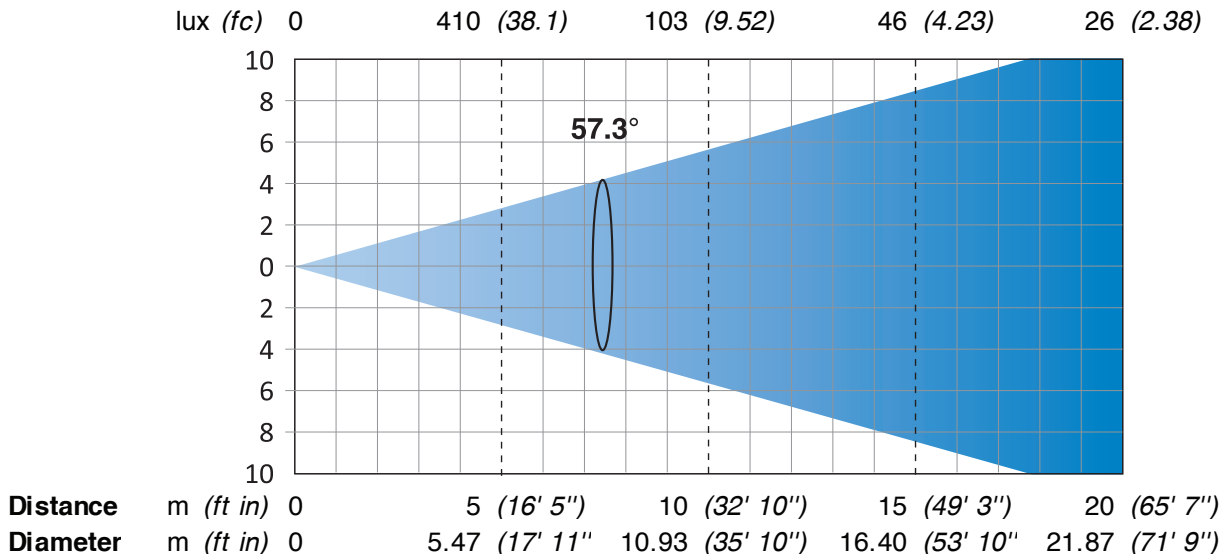

Minimum Zoom, SLN mode (5.4°)

Total Output: 3900 lumens

AXCOR SPOT 400

EN PHOTOMETRIC DIAGRAMMS

ES DIAGRAMAS FOTOMÉTRICOS

IT DIAGRAMMI FOTOMETRICI

FR DIAGRAMMES PHOTOMETRIQUES

DE FOTOMETRISCHE DIAGRAMME

Minimum Zoom, CONSTANT mode (5.4°)

Total Output: 5000 lumens

Maximum Zoom, AUTO mode (57.3°)

Total Output: 10300 lumens

AXCOR SPOT 400

EN PHOTOMETRIC DIAGRAMMS

ES DIAGRAMAS FOTOMÉTRICOS

IT DIAGRAMMI FOTOMETRICI

FR DIAGRAMMES PHOTOMETRIQUES

DE FOTOMETRISCHE DIAGRAMME

Maximum Zoom, SLN mode (57.3°)

Total Output: 7600 lumens

Maximum Zoom, CONSTANT mode (57.3°)

Total Output: 10400 lumens