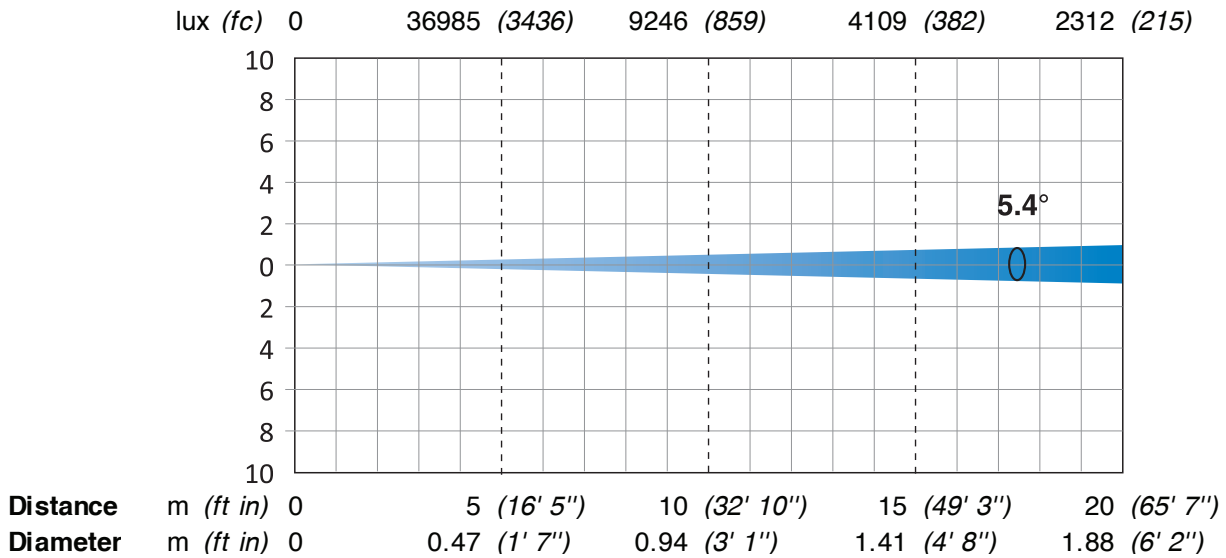

AXCOR SPOT 400

EN PHOTOMETRIC DIAGRAMMS

ES DIAGRAMAS FOTOMÉTRICOS

IT DIAGRAMMI FOTOMETRICI

FR DIAGRAMMES PHOTOMETRIQUES

DE FOTOMETRISCHE DIAGRAMME

Minimum Zoom, AUTO mode (5.4°)

Total Output: 5100 lumens

Minimum Zoom, SLN mode (5.4°)

Total Output: 3900 lumens

AXCOR SPOT 400

EN PHOTOMETRIC DIAGRAMMS

ES DIAGRAMAS FOTOMÉTRICOS

IT DIAGRAMMI FOTOMETRICI

FR DIAGRAMMES PHOTOMETRIQUES

DE FOTOMETRISCHE DIAGRAMME

Minimum Zoom, CONSTANT mode (5.4°)

Total Output: 5000 lumens

Maximum Zoom, AUTO mode (57.3°)

Total Output: 10300 lumens

AXCOR SPOT 400

EN PHOTOMETRIC DIAGRAMMS

ES DIAGRAMAS FOTOMÉTRICOS

IT DIAGRAMMI FOTOMETRICI

FR DIAGRAMMES PHOTOMETRIQUES

DE FOTOMETRISCHE DIAGRAMME

Maximum Zoom, SLN mode (57.3°)

Total Output: 7600 lumens

Maximum Zoom, CONSTANT mode (57.3°)

Total Output: 10400 lumens