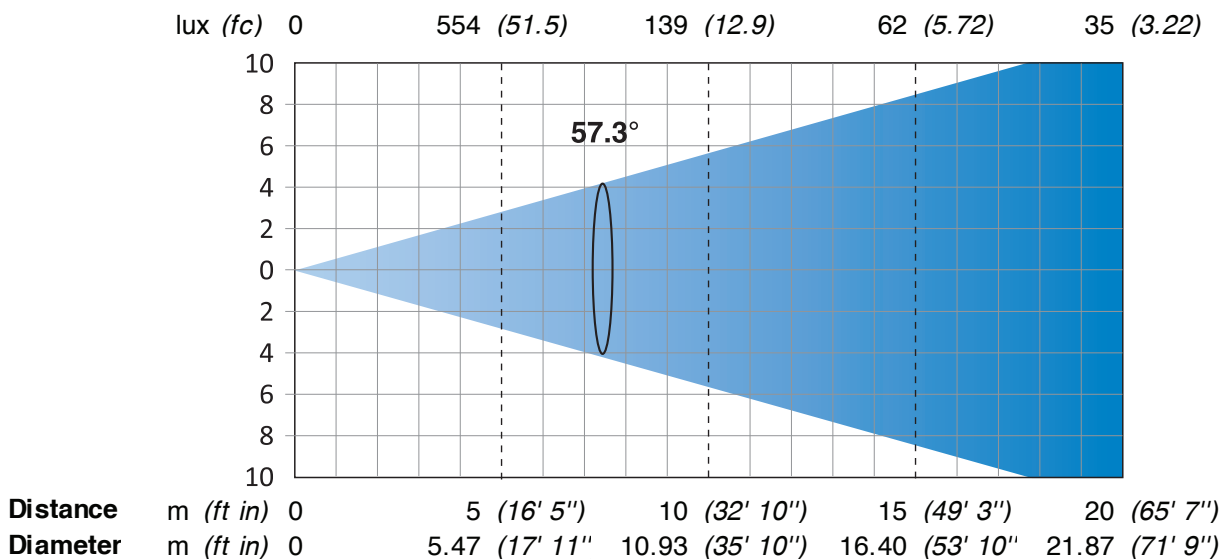

AXCOR SPOT 400

EN PHOTOMETRIC DIAGRAMMS

ES DIAGRAMAS FOTOMÉTRICOS

IT DIAGRAMMI FOTOMETRICI

FR DIAGRAMMES PHOTOMETRIQUES

DE FOTOMETRISCHE DIAGRAMME

Minimum Zoom, AUTO mode (5.4°)

Total Output: 5100 lumens

Minimum Zoom, SLN mode (5.4°)

Total Output: 3900 lumens

AXCOR SPOT 400

EN PHOTOMETRIC DIAGRAMMS

ES DIAGRAMAS FOTOMÉTRICOS

IT DIAGRAMMI FOTOMETRICI

FR DIAGRAMMES PHOTOMETRIQUES

DE FOTOMETRISCHE DIAGRAMME

Minimum Zoom, CONSTANT mode (5.4°)

Total Output: 5000 lumens

Maximum Zoom, AUTO mode (57.3°)

Total Output: 10300 lumens

AXCOR SPOT 400

EN PHOTOMETRIC DIAGRAMMS

ES DIAGRAMAS FOTOMÉTRICOS

IT DIAGRAMMI FOTOMETRICI

FR DIAGRAMMES PHOTOMETRIQUES

DE FOTOMETRISCHE DIAGRAMME

Maximum Zoom, SLN mode (57.3°)

Total Output: 7600 lumens

Maximum Zoom, CONSTANT mode (57.3°)

Total Output: 10400 lumens