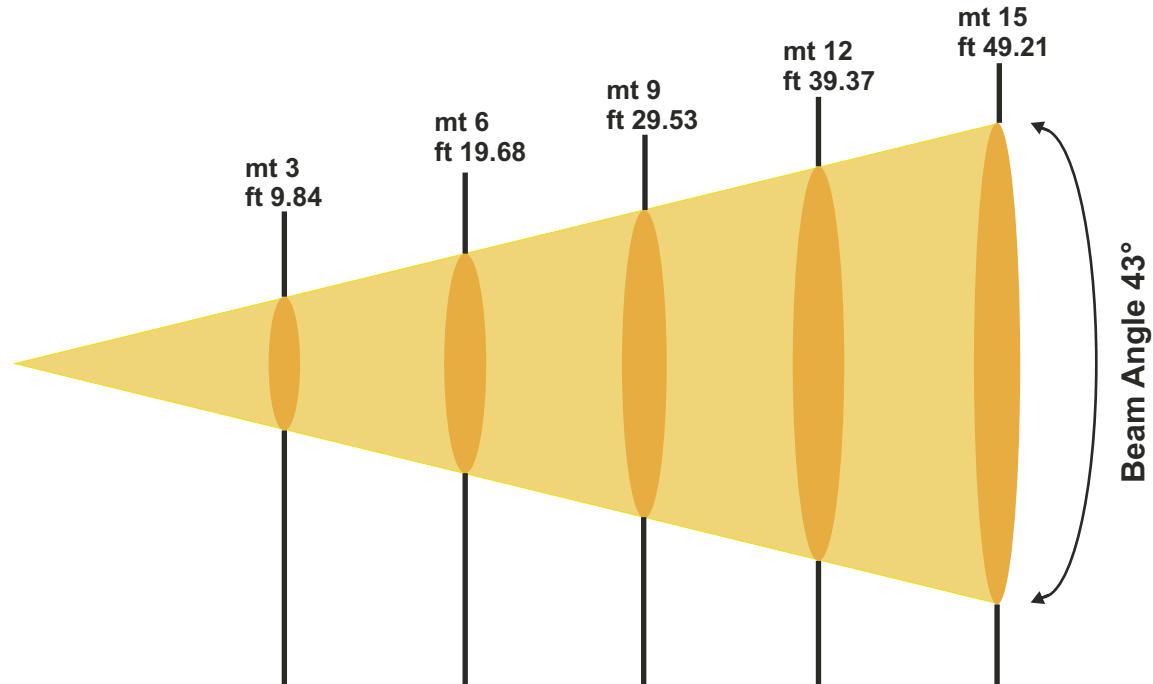

Beam Angle 4.6°

SYNERGY5 PROFILE

Official Photometric Chart rev.0 (01/03/2018)

Lux center [lx]	49269	12317	5474	3079	1971
Foot candles [fc]	4579	1145	509	286	183
Diameter [cm]	52	105	157	210	262
Diameter [ft]	1.72	3.44	5.16	6.88	8.60

Beam Angle 6°

Lux center [lx]	29060	7265	3229	1816	1162
Foot candles [fc]	2701	675	300	169	108
Diameter [cm]	79	157	236	315	394
Diameter [ft]	2.58	5.16	7.75	10.33	12.91

Beam Angle 9°

Lux center [lx]	24830	6208	2759	1552	993
Foot candles [fc]	2308	577	256	144	92
Diameter [cm]	96	193	289	385	481
Diameter [ft]	3.16	6.32	9.48	12.64	15.80

Beam Angle 11°

SYNERGY5 PROFILE

Official Photometric Chart rev.0 (01/03/2018)

WIDE ZOOM

Lux center [lx]	4119	1030	458	257	165
Foot candles [fc]	383	96	43	24	15
Diameter [cm]	236	473	709	945	1182
Diameter [ft]	7.75	15.51	23.26	31.02	38.77

Beam Angle 43°

Beam Angle 43°