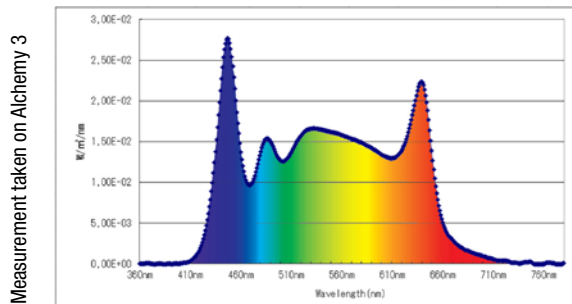

PHOTOMETRIC DATA

BEAM ANGLE 14.1° @ 50%	3200 K	mt 5 ft 16.40	mt 10 ft 32.81	mt 15 ft 49.21	mt 20 ft 65.62	mt 25 ft 82.02
	lux center (lx)	1937	484	215	121	77
	foot candles (fc)	180	45	20	11	7
	diameter (cm)	124	247	371	495	618
	diameter (ft)	4.06	8.11	12.17	16.23	20.29