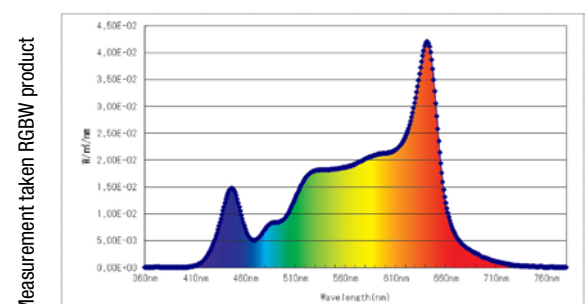

PHOTOMETRIC DATA

BEAM ANGLE 14.1° @ 50%	3200 K	mt 5 ft 16.40	mt 10 ft 32.81	mt 15 ft 49.21	mt 20 ft 65.62	mt 25 ft 82.02
	lux center (lx)	1937	484	215	121	77
	foot candles (fc)	180	45	20	11	7
	diameter (cm)	124	247	371	495	618
	diameter (ft)	4.06	8.11	12.17	16.23	20.29